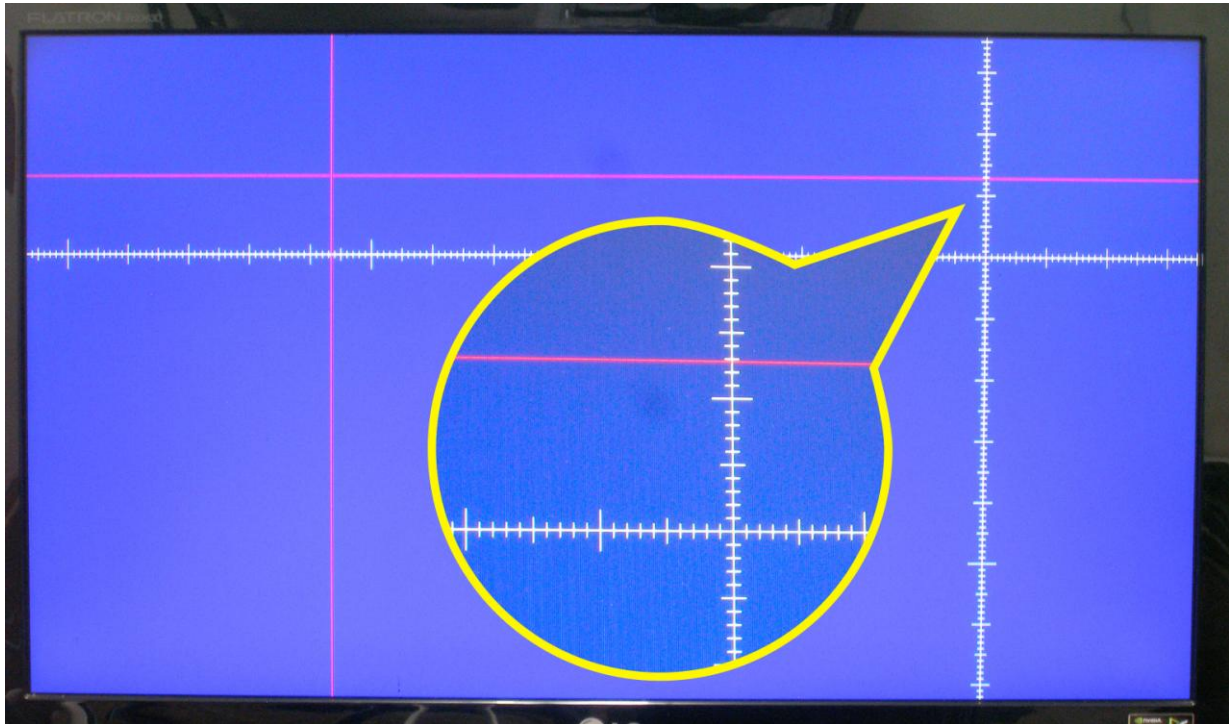

OPHD20-10Z

ハイビジョンライン発生器
(スケールライン)

新製品

【 特 長 】

- DVI 規格（HDMI 端子）のカメラの映像に目盛付ラインを表示します。
- 目盛間隔は自由に変更可能です。
- カメラとモニターの間に接続するだけで使用できます。

【 接 続 例 】

【画面写真】

【機能】

- ラインの色は白・黒・赤・青から選択可能です。
- 本体前面のスイッチとエンコーダ（ダイヤル）にて簡単に操作できます。
- 産業機器用途HDMIコネクターロック2個付属

最新情報はWEBにてご覧ください。

【仕様】

<入出力信号>

DVI（DVI Revision 1.0 準拠）
720P（60P）/1080P（60P）自動判別

<電源>

AC100V 50/60Hz 20VA

製造元