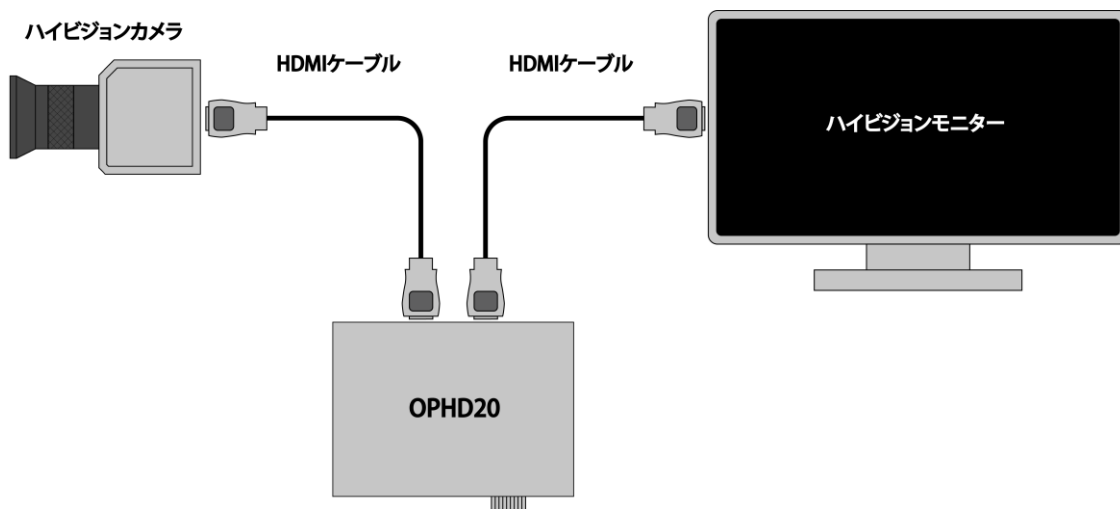

OPHD20-10Z

ハイビジョンライン発生器
(スケールライン)

新製品

【 特 長 】

- DVI 規格（HDMI 端子）のカメラの映像に目盛付ラインを表示します。
- 目盛間隔は自由に変更可能です。
- カメラとモニターの間に接続するだけで使用できます。

【 接 続 例 】

【画面写真】

【機能】

- ラインの色は白・黒・赤・青から選択可能です。
- 本体前面のスイッチとエンコーダ（ダイヤル）にて簡単に操作できます。
- 産業機器用途HDMIコネクターロック2個付属

最新情報はWEBにてご覧ください。

【仕様】

<入出力信号>

DVI（DVI Revision 1.0 準拠）
720P（60P）/1080P（60P）自動判別

<電源>

AC100V 50/60Hz 20VA

製造元